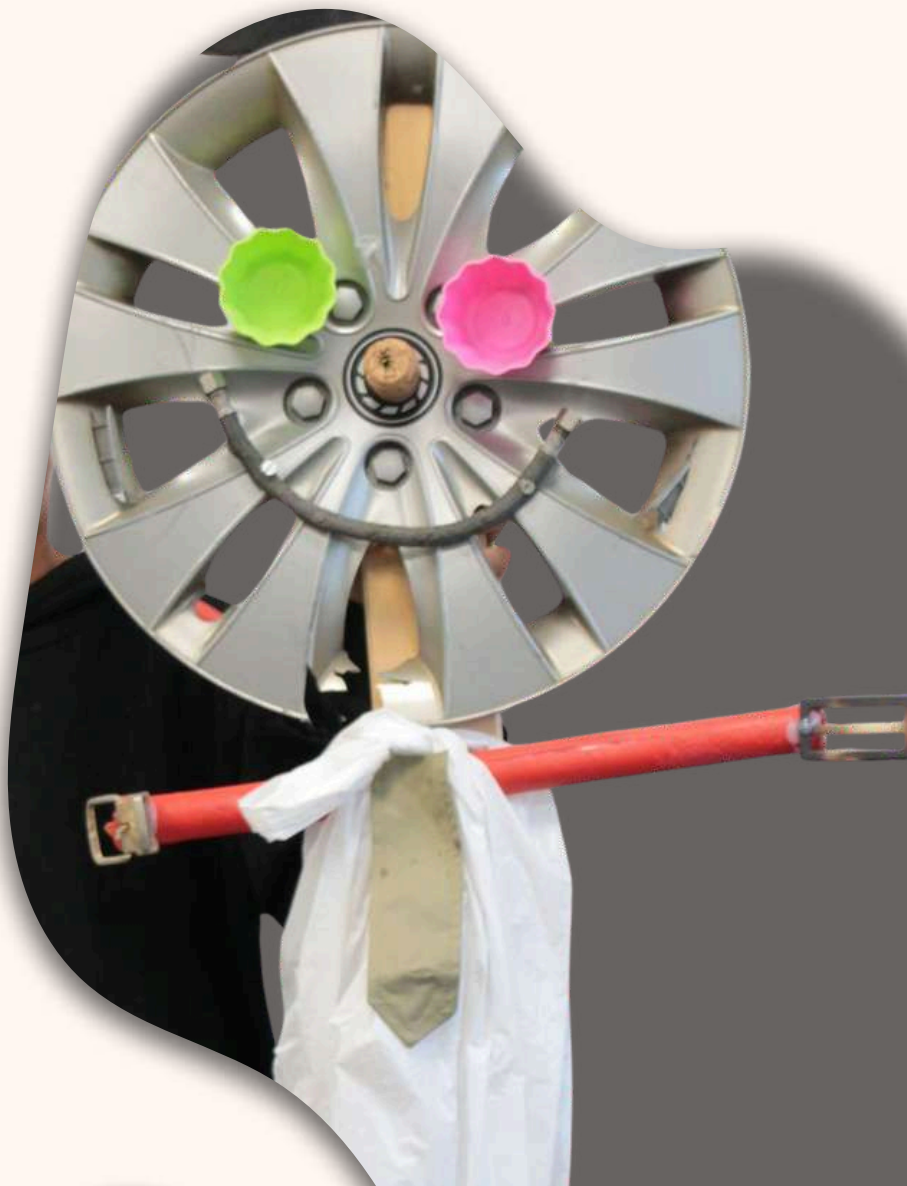

« Il n'y a pas de matière noble ou repoussante mais seulement de la matière qui est pour l'esprit une possibilité de créer un autre monde. »
d'après Ambroise Monod, fondateur du Récup'art